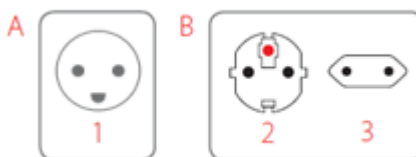

BEZPEČNOSTNÍ UPOZORNĚNÍ

Cestovní adaptér používejte vždy pouze suchý a čistý. Nesmí být vystaven působení kapalin nebo vlhkosti, teplotám nad 60 °C. Do otvorů cestovního adaptéru nekládejte kromě přívodních šňůr žádné předměty, dráty, sponky atd. Čistěte suchým nebo vlhkým hadříkem, nechte důkladně oschnout. Čistěte vždy odpojené od elektrické sítě. Uchovávejte mimo dosah dětí. Nezasahujte do zapojení!

Nesprávné použití výrobku je důvodem k ukončení záruky výrobce i prodejce a odmítnutí jakýchkoli náhrad finančních nebo za újmu na zdraví.

Výrobce: WorldConnect AG, Werkstrasse 12a, 9444 Diepoldsau, Switzerland www.skross.com

Dovozce do ČR: Solight Holding s.r.o, Na Brně 1972, Hradec Králové, 500 06