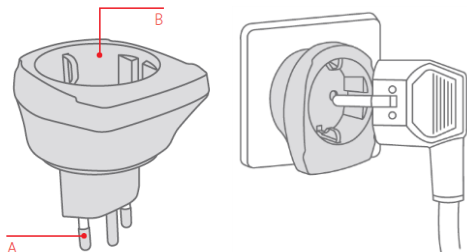

Cestovní adaptér SKROSS® Europe to Denmark

pro použití v Dánsku a zemích s podobným standardem elektrických zásuvek.
max. 16A, max. 3680W/230V~, max. 1600W/100V~ (obj. č. Solight: PA70)

Cestovní adaptér je redukce, která umožní připojení vidlic přívodních šňůr českých spotřebičů do zásuvek v Dánsku a zemích s podobným standardem. Před cestou do cílové země se ujistěte o správnosti zvoleného adaptéru na www.power-plugs-sockets.com. Adaptér nemění napětí, proud, polaritu, nebo jiné elektrické veličiny. Při použití instalujte adaptér do zásuvky a následně připojte do adaptéru spotřebič. Při odpojování ze sítě postupujte opačným způsobem. Adaptér je určen ke krátkodobému použití, ne pro permanentní zátěž pod elektrickým proudem. Po použití odpojte ze zásuvky.

A Kompatibilita na výstupu

1 - Dánsko (typ K)

B Kompatibilita na vstupu

2 - Evropa uzemněná vidlice (Schuko, typ F)

3 - Evropa neuzemněná vidlice (Euro, typ C)

BEZPEČNOSTNÍ UPOZORNĚNÍ

Cestovní adaptér používejte vždy pouze suchý a čistý. Nesmí být vystaven působení kapalin nebo vlhkosti, teplotám nad 60 °C. Do otvorů cestovního adaptéru nekládejte kromě přívodních šňůr žádné předměty, dráty, sponky atd. Čistěte suchým nebo vlhkým hadříkem, nechte důkladně oschnout. Čistěte vždy odpojené od elektrické sítě. Uchovávejte mimo dosah dětí. Nezasahujte do zapojení!